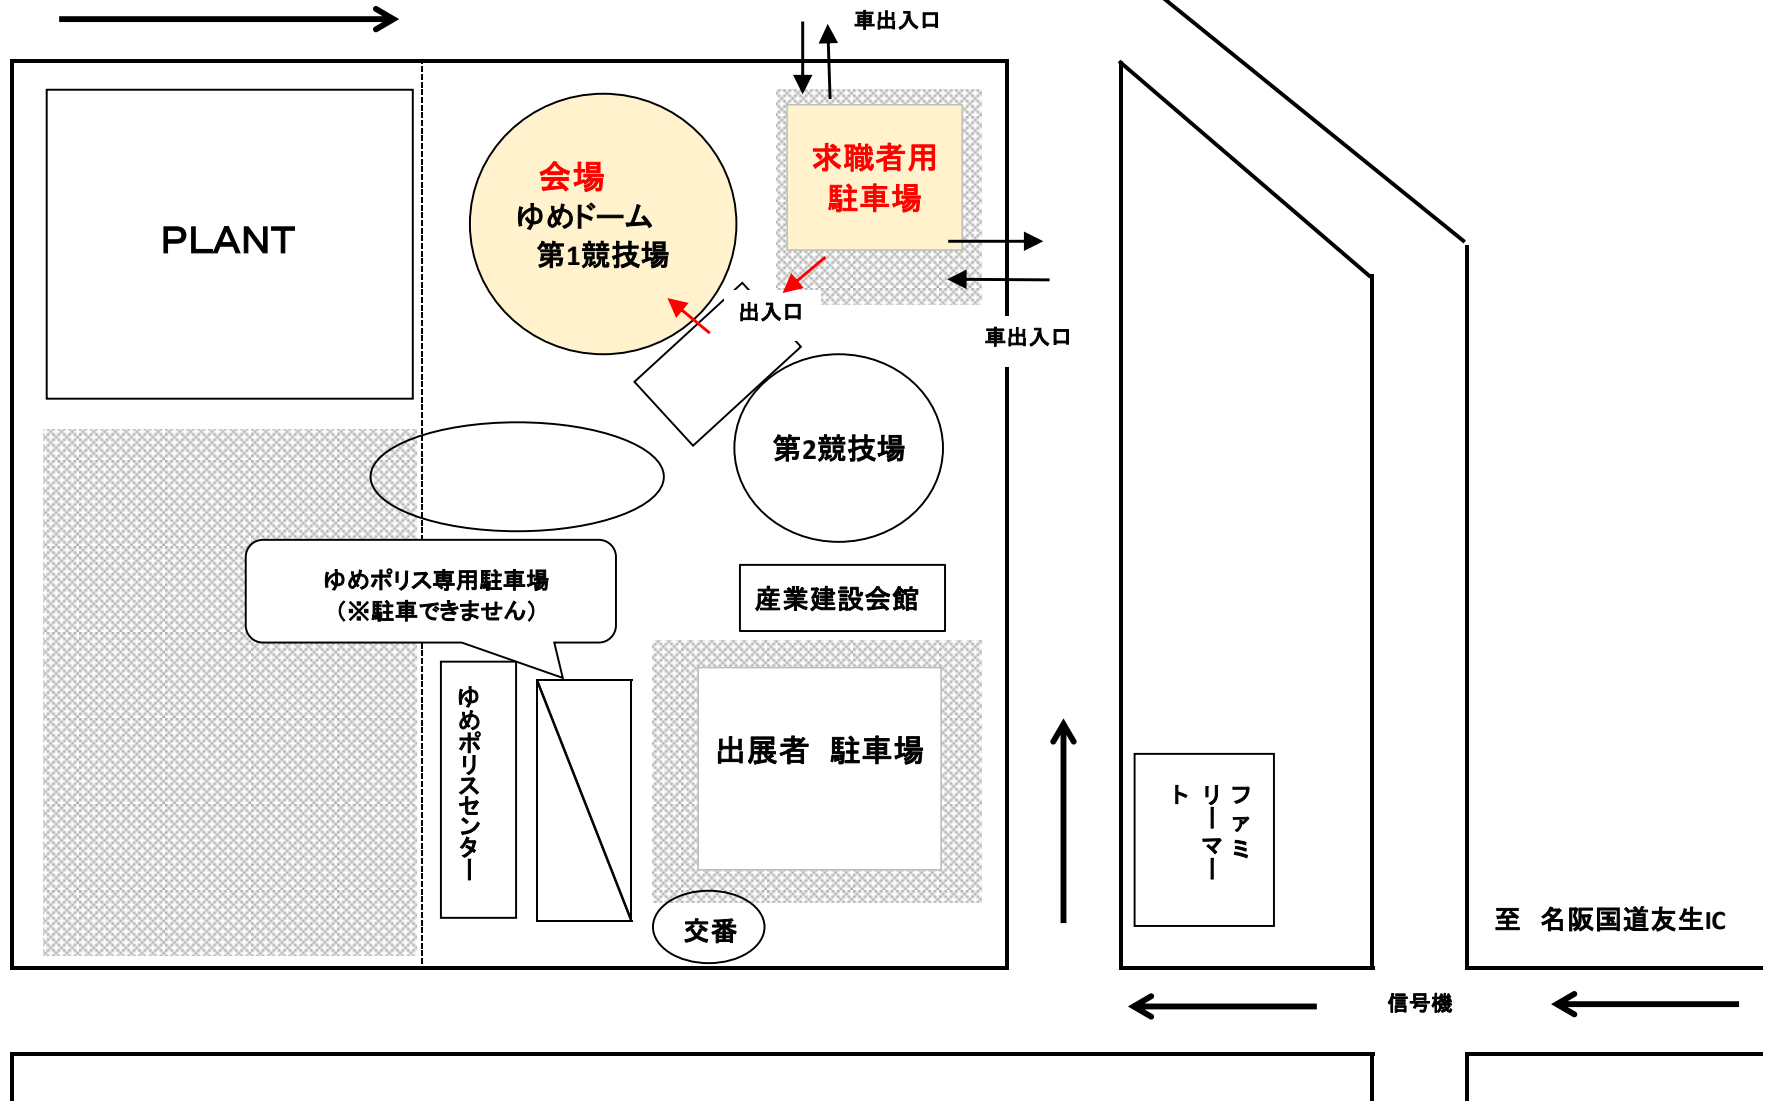

# 【 駐車場のご案内 】

至 伊賀市役所

PLANT

会場  
ゆめドーム  
第1競技場

求職者用  
駐車場

出入口

車出入口

第2競技場

ゆめポリス専用駐車場  
(※駐車できません)

産業建設会館

出展者 駐車場

ゆめポリスセンター

交番

ファミリー

至 名阪国道友生IC

至 青山方面

信号機

信号機