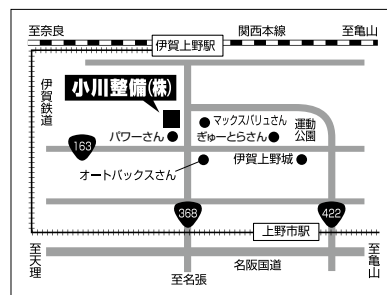

新車・車検・タイヤ・保険・钣金

車に優しい思いやり 愛と誠実

〒518-0825
三重県伊賀市小田町743-2
TEL.0595-23-1531
FAX.0595-23-1772

販売
よろこび
整備
あんぜん
保険
あんしん
リース
しんらい

小川整備(株)

0120-48-1532

会員ひろば

掲載事業所募集中!!
あなたの会社やお店をPR致します!!

PERSONAL GYM LIFESTYLE

〒518-0873 伊賀市上野丸之内42-7
TEL070-1623-0076

今年5月に上野市駅前にオープンしたパーソナルジム LIFESTYLE代表の福島イチローです。(本名です!)
健康になりたい、ダイエットしたい、ボディメイクをしたい、姿勢をよくしたい…体の悩みは一人ひとり異なります。プロのトレーナーがお客様の悩みに合わせた最適なトレーニングメニューを作成し、マンツーマンでサポートします。